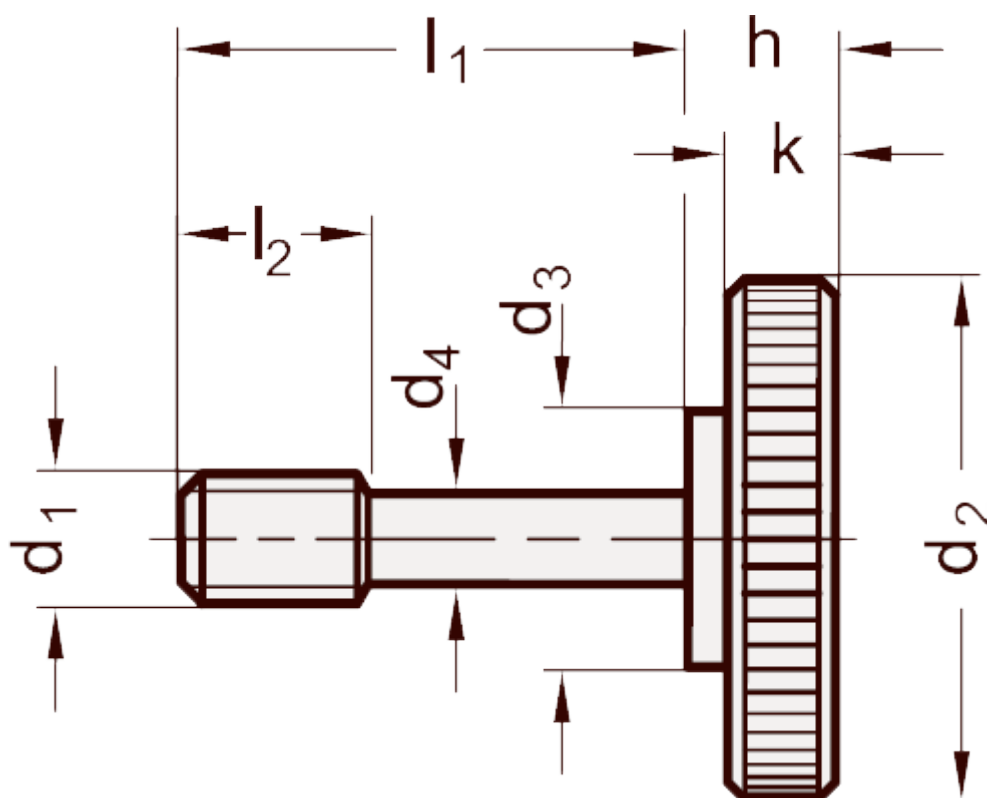

Varenummer: 206532M419NI
 Beskrivelse: E+G Fingerskrue
 GN 653.2-M4-19-NI

Mål

a1 = 6-8	h = 5.5
a2 = 8-12	k = 3.5
a3 = 12-14	l2 = 5
d1 = M4	Vægt i (g) = 7
d2 = 16	
d3 = 8	
d4 = 3.2	
d5 = 4.5	